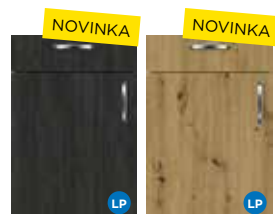

ANNA

147 Black
burned

149 Natural
Oak