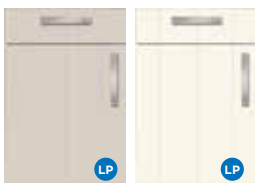

KRISTIN

393 Písková sametově matná

394 Silk sametově matná