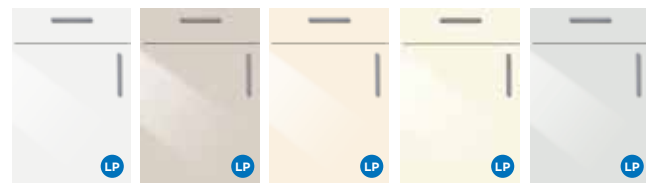

LAILA

380 Bílá vysoký lesk

381 Písková vysoký lesk

382 Magnolie vysoký lesk

383 Silk vysoký lesk

384 Moonlight Grey vysoký lesk