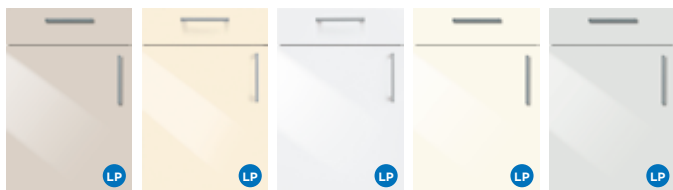

2

DIANA

196 Písková lesk

198 Magnolie lesk

200 Bílá lesk

194 Silk lesk

195 Moonlight grey lesk