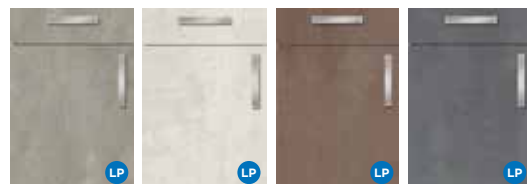

CELINE

126 Concrete

132 Concrete
White

133 Mosaz

134 Concrete
Anthracite