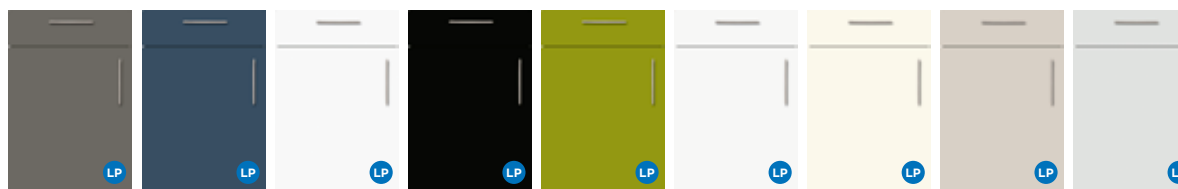

ELLA

420 Křemen šedý sametově matná

422 Oceanblue sametově matná

423 Polární bílá sametově matná

428 Černá sametově matná

429 Limetka sametově matná

430 Bílá sametově matná

431 Silk sametově matná

433 Písková sametově matná

434 Moonlight grey sametově matná