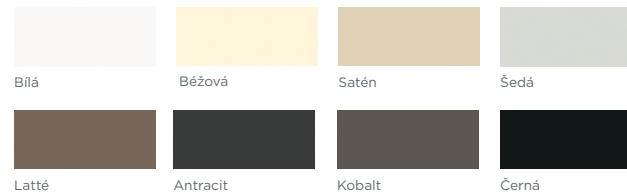

# TESSA

**351 BÍLÁ LAK VYSOKÝ LESK**

Další nabízené barvy dveří naleznete v rejstříku na str. 58

# GLORIETTE

304 NAVY VYSOKÝ LESK v kombinaci s typem CELINE 126 CONCRETE GREY

Další nabízené barvy dveří naleznete v rejstříku na str. 57

# NIOBÉ - L

19701 BÍLÁ LESK v kombinaci s typem PANDORA 19216 KERAMIKA TMAVÁ

Další nabízené barvy dveří naleznete v rejstříku na str. 61

DOSTUPNÉ  
OD 01/2020

# LAKOVANÉ KUCHYNĚ PREMIUM

Standardní nabídka 8 barev v provedení lesk/supermat

... a také na zakázku dle vlastního výběru ze vzorníku barev RAL.  
Platí pro kuchyně NIOBÉ, NIOBÉ-L, MÉDEIA, HARMONIA, IRIS, IRIS-L.