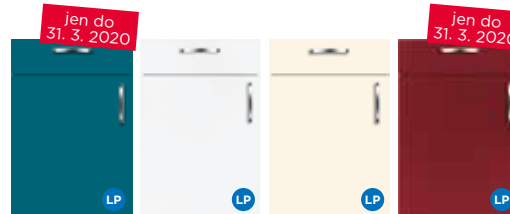

CARLA

122 Petrol

166 Bílá
perlička

179 Magnolie

197
Burgundská
červená