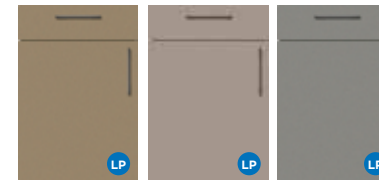

GRETA

441 Tmavé zlato sametově matná

442 Perleť sametově matná

443 Titan sametově matná

KIRA